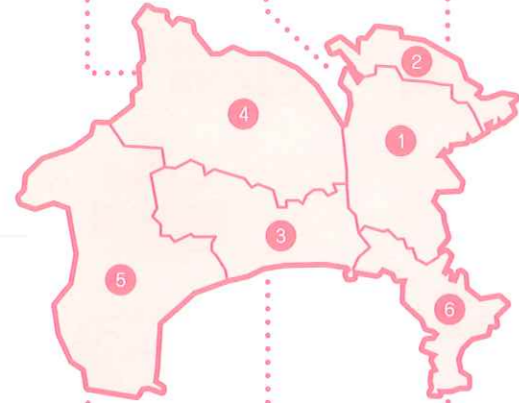

# ピンクリボンライトアップスポット

QRコードを読み取ると、  
ライトアップスポットが確認できます

県央エリア

横浜エリア

川崎エリア

県西エリア

湘南エリア

横須賀エリア

## ① 横浜エリア (22)

神奈川県庁、横浜税関、横浜市庁舎、象の鼻パーク、グランモール公園(棧橋の広場・眺めの広場)、横浜ランドマークタワー・ランドマークプラザ、コレットマーレ、ホテルニューオータニ横浜プレミアム、みなとみらいグランドセントラルタワー、みなとみらい21 熱供給センタープラント、女神橋、MARK IS みなとみらい、よこはまコスモワールド大観覧車「コスモクロック21」、横浜ハンマーヘッド、横浜ワールドポーターズ、横浜モアーズ、JR横浜タワー、JR横浜鶴屋町ビル、横浜駅東口地下街ポルタ、横浜新都市ビル・スカイビル(連絡通路)、日産スタジアム、横浜アリーナ

## ② 川崎エリア (1)

川崎市役所本庁舎

## ③ 湘南エリア (10)

藤沢市役所本庁舎、江の島シーキャンドル、大船観音、ホテルサン・ライフガーデンチャペル、白旗神社境内、建長寺、テラスモール湘南、Luz 湘南藤沢、平塚共済病院、岡崎慎司フットサルフィールド